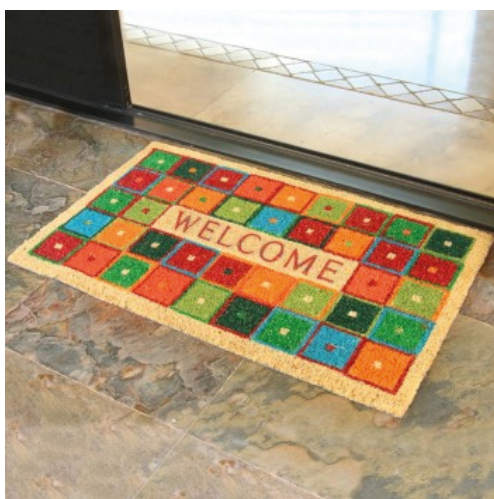

Tapetes de Entrada

Tapete Flockado SAN REMO
Material: Caucho de Alta Calidad
Base: Antiderrapante
Medida: 55 x 85 cm

Tapete Rizo MINIMALISTIC 1
Material: PVC
Medida: 40 x 60 cm

Tapete Rizo MINIMALISTIC 2
Material: PVC
Medida: 40 x 60 cm

Material: Fibra de Coco

Medida: 45 x 75 cm

Tapete HELLO GOOD BYE

Material: Fibra de Coco

Medida: 45 x 75 cm

Tapete GREEN HOME

Material: Fibra de Coco

Medida: 45 x 75 cm

Tapete FLORENCIA

Material: Fibra de Coco

Medida: 45 x 75 cm

Tapete de Entrada Fibra de Coco

Material: Fibra de Coco

Medida: 45 x 75 cm

Tapete de Entrada Plástico Hule

Material: PVC