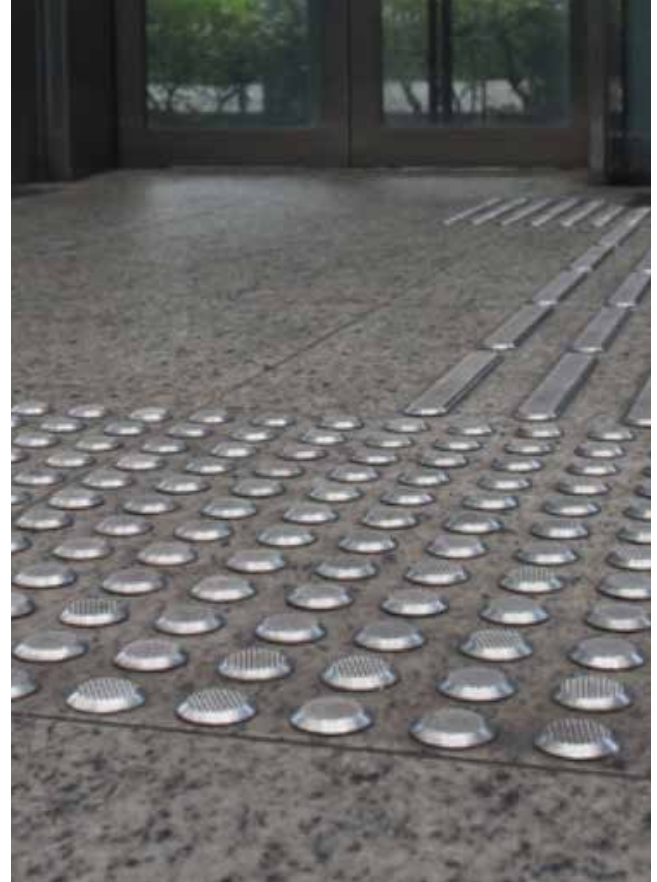

PISO DE ACERO INOXIDABLE

- Fabricado de Acero Inoxidable de alta resistencia y durabilidad
- Grabado antiderrapante en cada pieza
- 2 versiones con tornillo o sin tornillo (para instalación con pegamento epóxico)
- Excelente para su uso en edificios corporativos y comerciales, plazas comerciales, aeropuertos, estaciones de trenes, estaciones del metro, estaciones de autobus, escuelas, hospitales y demás lugares públicos

Modelo	Tamaño	Material
Barras c/pegamento	28 cm x 3.5 cm	304SS
Barras c/tornillo	28 cm x 3.5 cm	304SS
Botón c/pegamento	Diámetro 3.5 cm	304SS
Botón c/tornillo	Diámetro 3.5 cm	304SS

PISO DE FIBRA DE VIDRIO

- Fabricado de Fibra de Vidrio resistente al flujo de personas
- Disponible en 2 colores: Amarillo y Blanco
- Ofrece una guía táctil para los invidentes con sus patrones grabados

Largo	Ancho	Color
60 cm	30 cm	Amarillo y Blanco