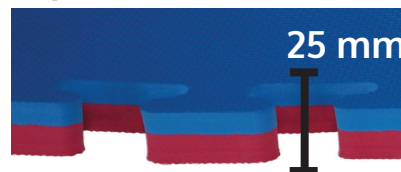

# Piso Tatami Reversible

## Características y Beneficios

- Reversible (dos colores por pieza)
- Fabricado de material tipo EVA
- Protege de golpes y caídas
- Interconectable
- Alta durabilidad
- Antiderrapante
- Fácil de armar

## Espesor

CÓDIGO	MODELO	Medidas		
		Largo	Ancho	Espesor
7501042097193	TATAMI Reversible Rojo/Azul	100 cm	100 cm	25 mm
7501042097196	TATAMI Reversible Amarillo/Negro	100 cm	100 cm	25 mm