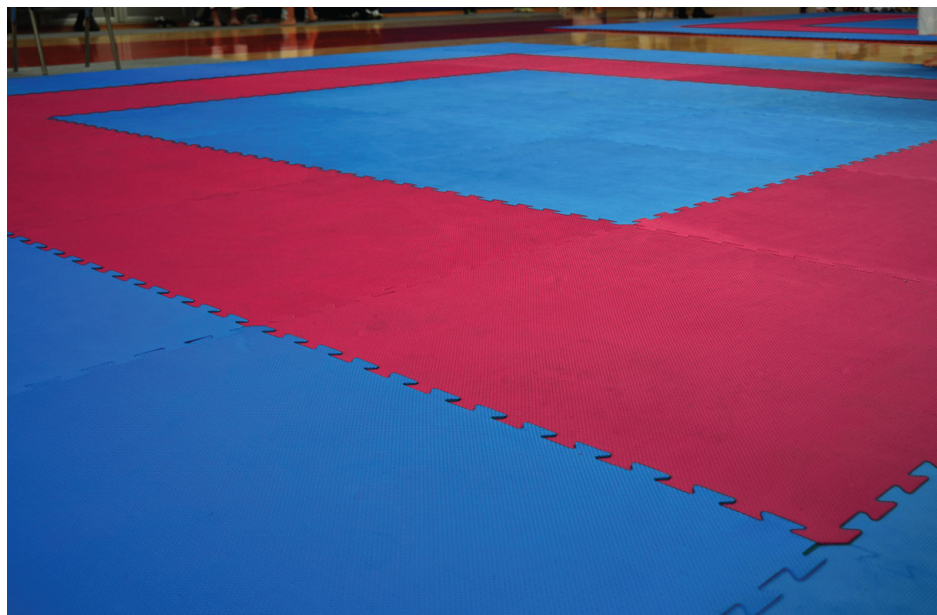

# Piso Tatami Reversible

## Características y Beneficios

- Reversible (dos colores por pieza)
- Fabricado de material tipo EVA
- Protege de golpes y caídas
- Interconectable
- Alta durabilidad
- Antiderrapante
- Fácil de armar

Excelente para torneos de artes marciales, áreas de entrenamiento deportivo, escuelas de ballet y gimnasia

## Espesor

CÓDIGO	MODELO	Medidas		
		Largo	Ancho	Espesor
7501042097193	TATAMI Reversible Rojo/Azul	100 cm	100 cm	25 mm
7501042097196	TATAMI Reversible Amarillo/Negro	100 cm	100 cm	25 mm