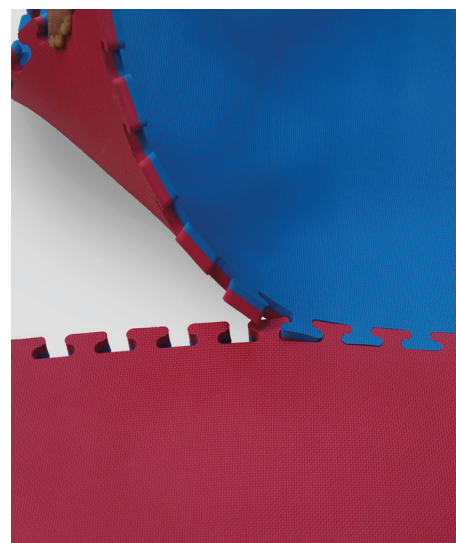

# Piso Tatami Reversible

## Características y Beneficios

- Reversible (dos colores por pieza)
- Fabricado de material tipo EVA
- Protege de golpes y caídas
- Interconectable
- Alta durabilidad
- Antiderrapante
- Fácil de armar

Excelente para torneos de artes marciales, áreas de entrenamiento deportivo, escuelas de ballet y gimnasia

## Espesor

CÓDIGO	MODELO	Medidas		
		Largo	Ancho	Espesor
7501042097193	TATAMI Reversible Rojo/Azul	100 cm	100 cm	25 mm
7501042097196	TATAMI Reversible Amarillo/Negro	100 cm	100 cm	25 mm