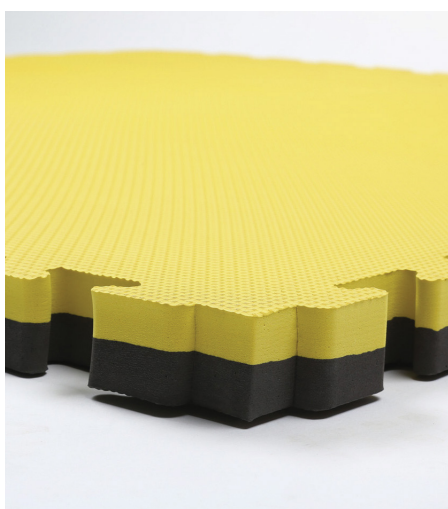

# Piso Tatami Reversible

## Características y Beneficios

- Reversible (dos colores por pieza)
- Fabricado de material tipo EVA
- Protege de golpes y caídas
- Interconectable
- Alta durabilidad
- Antiderrapante
- Fácil de armar

## Espesor

CÓDIGO	MODELO	Medidas		
		Largo	Ancho	Espesor
7501042097193	TATAMI Reversible Rojo/Azul	100 cm	100 cm	25 mm
7501042097196	TATAMI Reversible Amarillo/Negro	100 cm	100 cm	25 mm